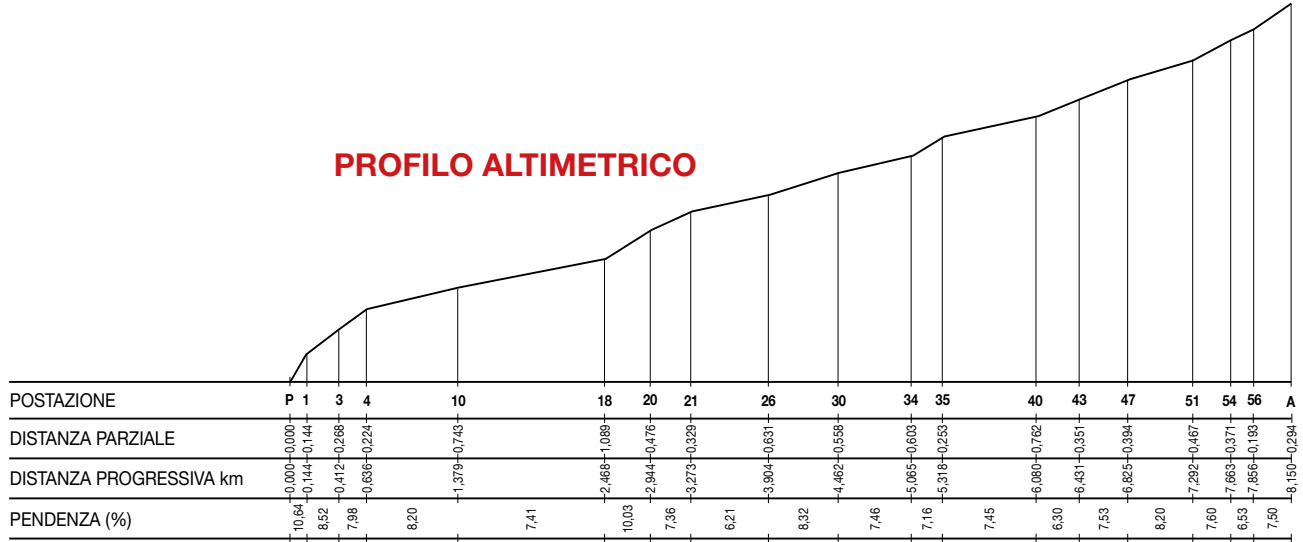

**Partenza:**  
via Trento a Pedavena

**Arrivo:**  
Passo Croce D'Aune

**Lunghezza:**  
Km 8,150

**Pendenza media del 7,80%**

**Strade interessate:**  
Regionale 473, Provinciale 39

## PROFILO ALTIMETRICO

**PARCO PARTENZA**  
Scuole e piscina

**PARCO PARTENZA**  
Parcheggio Birreria Pedavense