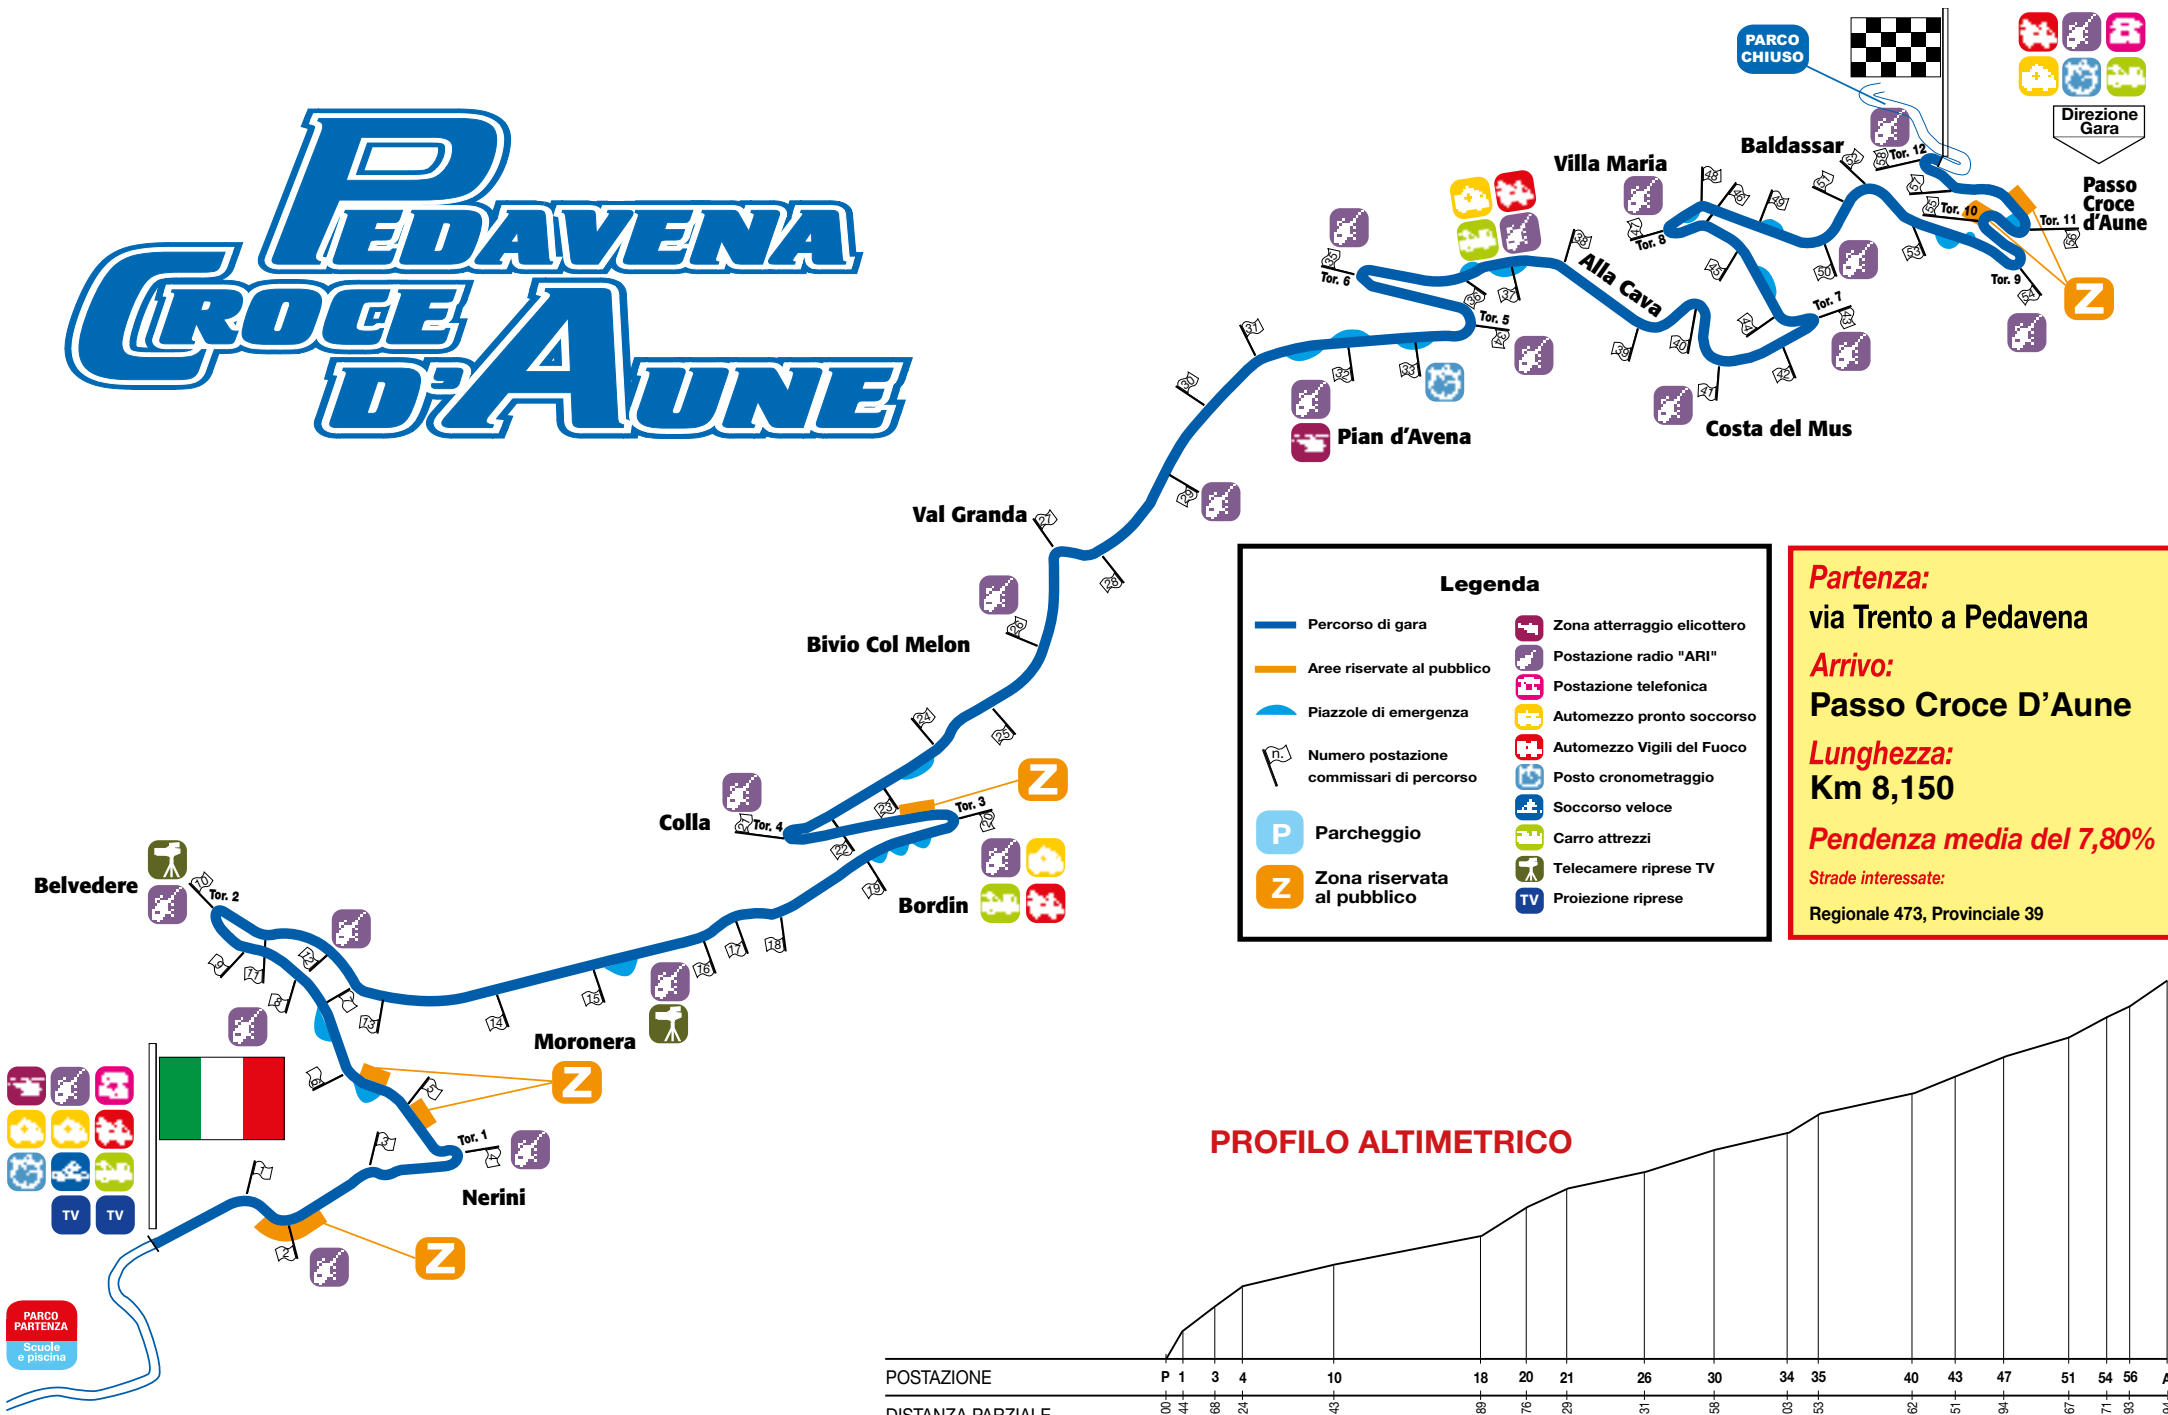

# PEDAVENA CROCE D'AUNE

### Legenda

- Percorso di gara
- Aree riservate al pubblico
- Piazzole di emergenza
- Numero postazione commissari di percorso
- Parcheggio
- Zona riservata al pubblico
- Zona atterraggio elicottero
- Postazione radio "ARI"
- Postazione telefonica
- Automezzo pronto soccorso
- Automezzo Vigili del Fuoco
- Posto cronometraggio
- Soccorso veloce
- Carro attrezzi
- Telecomere riprese TV
- Proiezione riprese

**Partenza:**  
via Trento a Pedavena

**Arrivo:**  
Passo Croce D'Aune

**Lunghezza:**  
Km 8,150

**Pendenza media del 7,80%**

**Strade interessate:**  
Regionale 473, Provinciale 39

## PROFILO ALTIMETRICO

**PARCO PARTENZA**  
Scuole e piscina

**PARCO PARTENZA**  
Parcheggio Birreria Pedavense